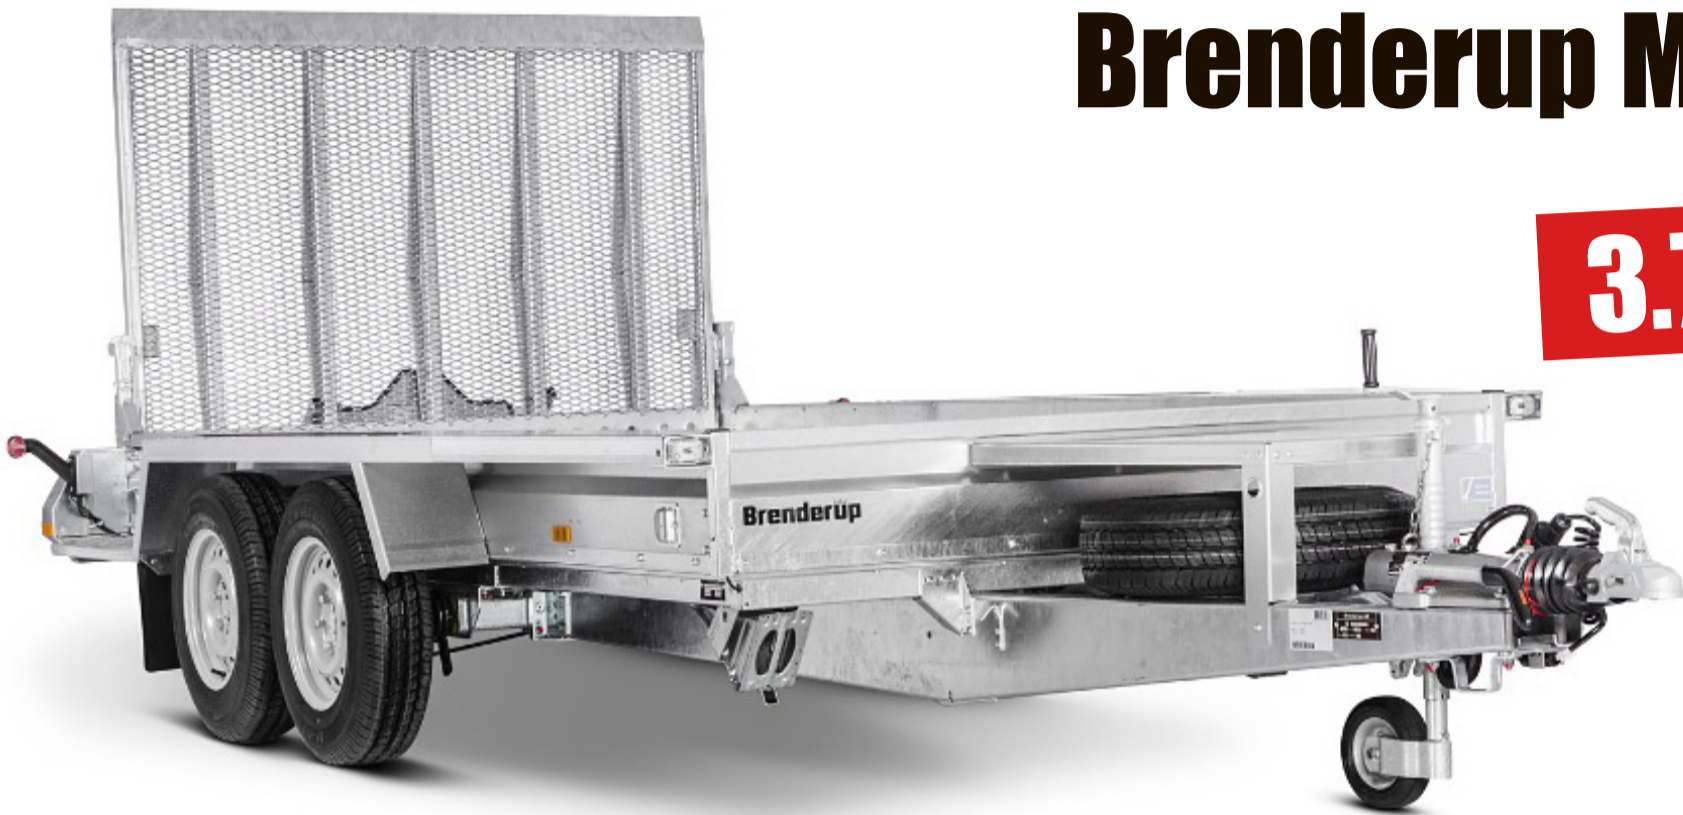

Brenderup

Brenderup MT 3080

3.799,- €

Innenlänge: 308 cm
Innenbreite: 152 cm
zul. Gesamtgewicht: 2.700 kg
Eigengewicht: 650 kg

Brenderup BT 4260

- Unterlegkeile
- starkes Stützrad
- Seitenwände und Eckkrungen abnehmbar
- Kabel-Fernbedienung mit Magnethalter
- elektrische Hydraulikpumpe mit Batterie

3.699,- €

Innenlänge: 259 cm
Innenbreite: 143 cm
Seitenhöhe: 35 cm
zul. Gesamtgewicht: 2.500 kg
Eigengewicht: 514 kg

ROSENKRANZ
automobile

Tel. 0172 8410317