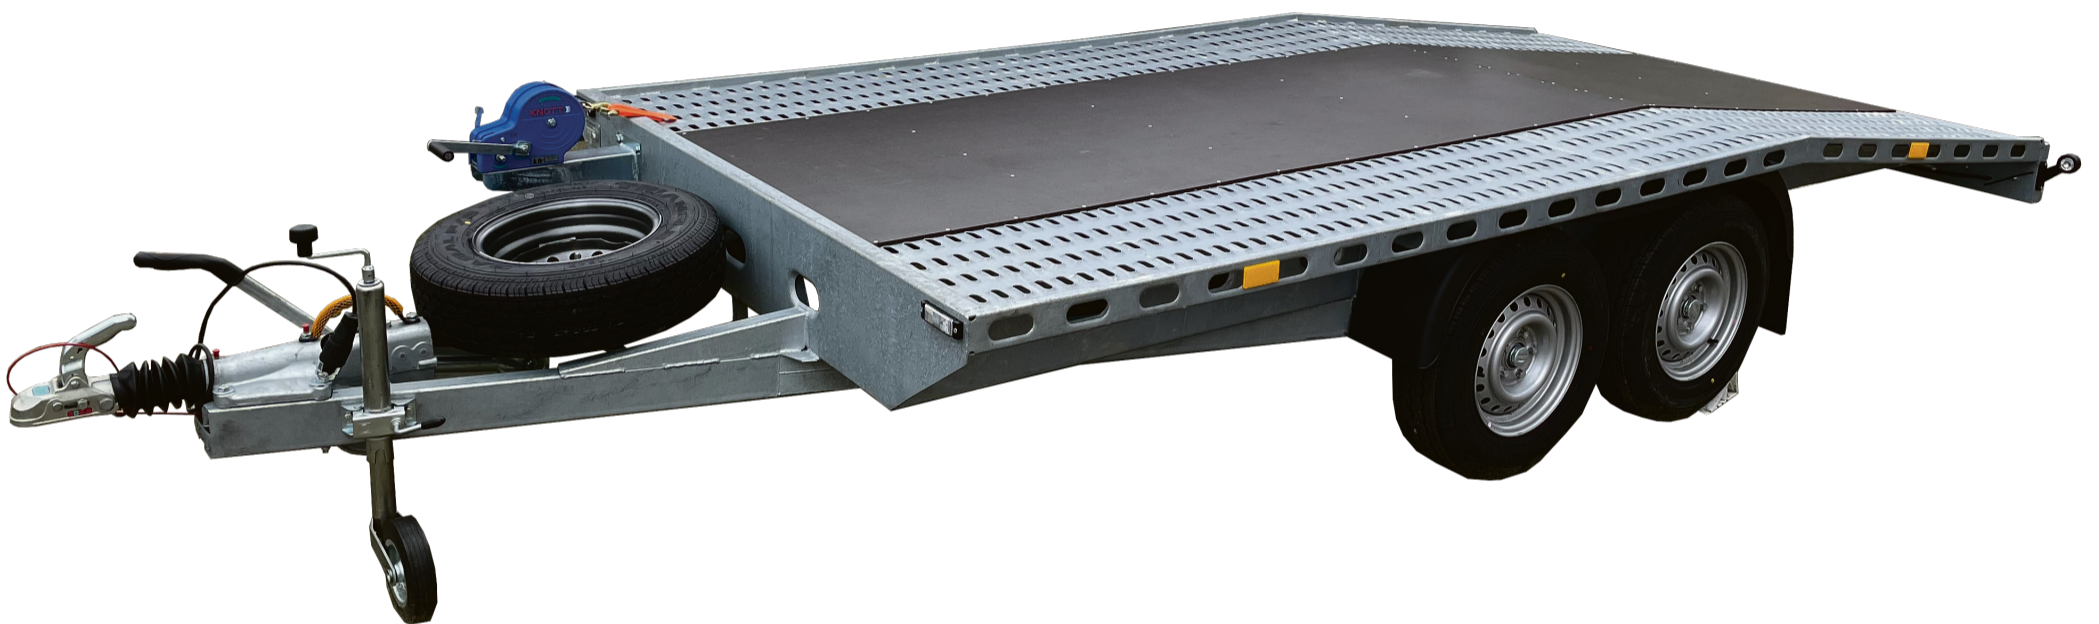

RYDWAN

Autotrailer EURO B-3000

Innenlänge: 410 cm
Innenbreite: 195 cm
zul. Gesamtgewicht: 3.000 kg
Eigengewicht: 690 kg
Ladehöhe: 80 cm
ausziehbare Rampen: 200 cm

Serienausstattung

- Winde Knott
- Ersatzrad
- Stützrad
- geschlossenes Deck
- 14"-Räder 185 R14 C

Auch in 3.500 kg
Version erhältlich!

3.900,- €

ROSENKRANZ
automobile 

Tel. 0172 8410317