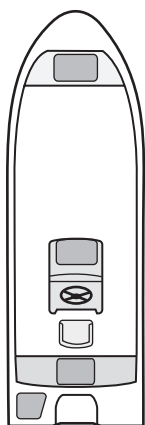

550 POCA 550 MODELLER

DK

Standard

med sidestyling *

V.nr. 10550

EN STØRRE UDGAVE AF DEN POPULÆRE POCA 500

TEKNISKE DATA

Længde	550 cm	Max. motorstørrelse	75 kW / 100 HK
Bredde	200 cm	L motorben	20 tommer / 50,8 cm
Vægt u/motor	400 kg	Max. last	1180 kg
Dybgang u/motor	35 cm	Max. antal personer	6
Fribord højde	80 cm		

Midterstyring

tilbagerykket styrepult

V.nr. 10551

Midterstyring

til styrestol *

V.nr. 10552

Fremrykket styrepult

til styrestol, med lange bænke
og stuverum – f.eks. til hardtop. *

V.nr. 10553

Kan bestilles til XL motorben

(25 tommer / 63,5 cm)

V.nr. 10555

* Styrestol, hardtop og styring er ikke incl. i prisen

550 POCA 550 TILBEHØR

DK

Vindskærm