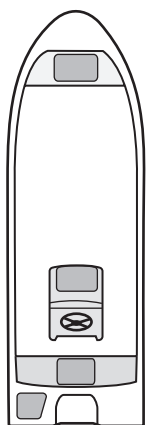

550 POCA 550 MODELLER

DK

Standard

med sidestyling *

V.nr. 10550

EN STØRRE UDGAVE AF DEN POPULÆRE POCA 500

TEKNISKE DATA

Længde	550 cm	Max. motorstørrelse	75 kW / 100 HK
Bredde	200 cm	L motorben	20 tommer / 50,8 cm
Vægt u/motor	400 kg	Max. last	1180 kg
Dybgang u/motor	35 cm	Max. antal personer	6
Fribord højde	80 cm		

Midterstyring

tilbagerykket styrepult

V.nr. 10551

Midterstyring

til styrestol *

V.nr. 10552

Fremrykket styrepult

til styrestol, med lange bænke
og stuverum – f.eks. til hardtop. *

V.nr. 10553

Kan bestilles til XL motorben

(25 tommer / 63,5 cm)

V.nr. 10555

* Styrestol, hardtop og styring er ikke incl. i prisen

550 POCA 550 TILBEHØR

DK

Vindskærm