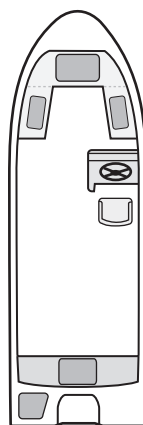

550 POCA 550 MODELLER

DK

Standard

med sidestyling *

V.nr. 10550

EN STØRRE UDGAVE AF DEN POPULÆRE POCA 500

TEKNISKE DATA

Længde	550 cm	Max. motorstørrelse	75 kW / 100 HK
Bredde	200 cm	L motorben	20 tommer / 50,8 cm
Vægt u/motor	400 kg	Max. last	1180 kg
Dybgang u/motor	35 cm	Max. antal personer	6
Fribord højde	80 cm		

Midterstyring

tilbagerykket styrepult

V.nr. 10551

Midterstyring

til styrestol *

V.nr. 10552

Fremrykket styrepult

til styrestol, med lange bænke
og stuverum – f.eks. til hardtop. *

V.nr. 10553

Kan bestilles til XL motorben

(25 tommer / 63,5 cm)

V.nr. 10555

* Styrestol, hardtop og styring er ikke incl. i prisen

550 POCA 550 TILBEHØR

DK

Vindskærm