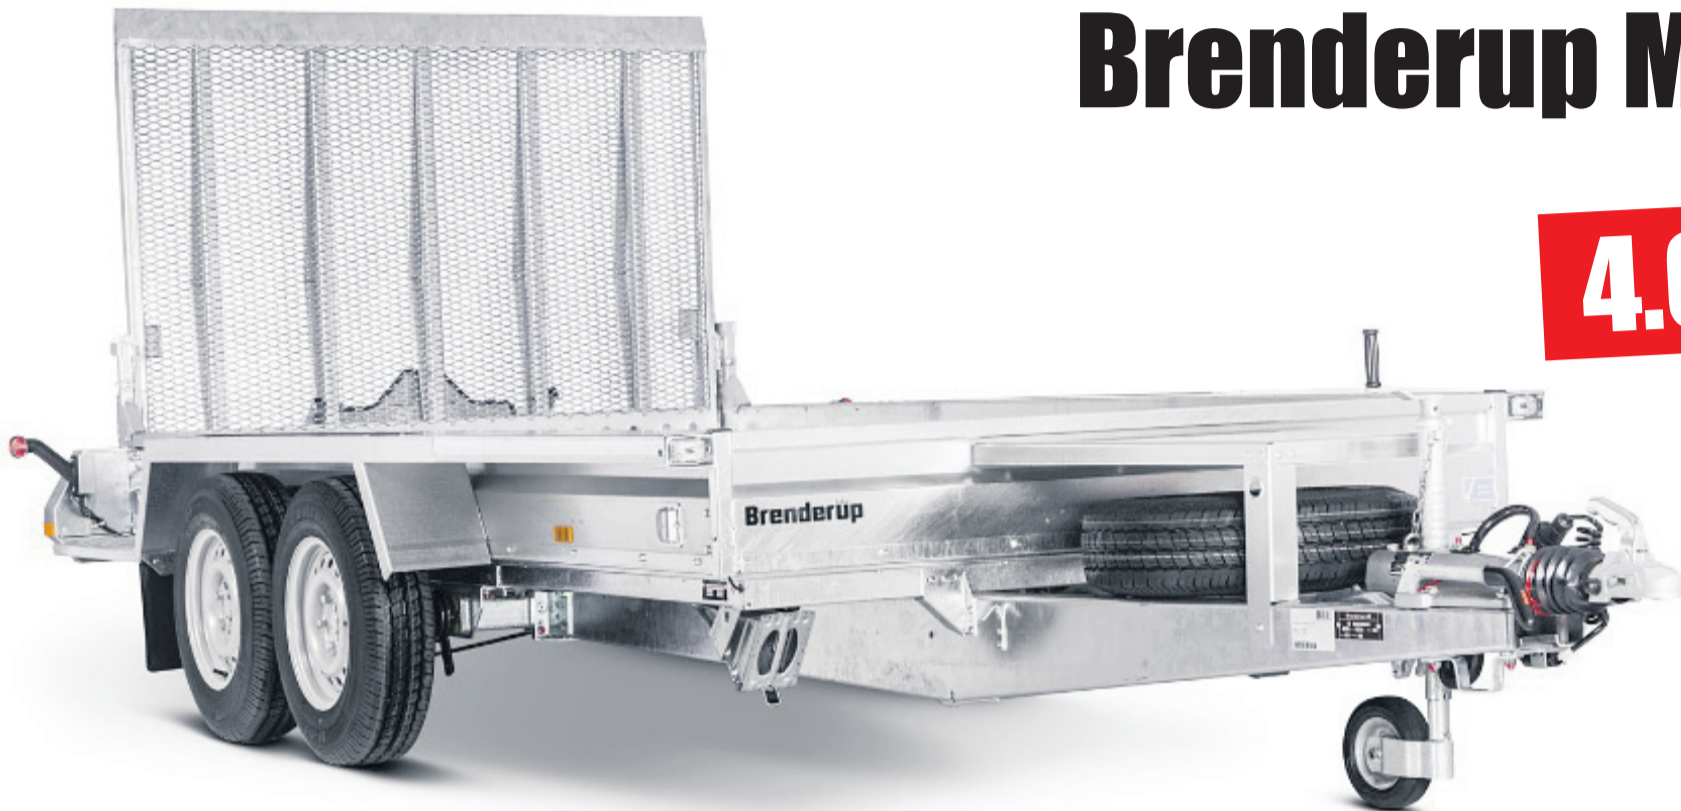

## Brenderup MT 3080

**4.080,- €**

Innenlänge: 308 cm  
Innenbreite: 152 cm  
zul. Gesamtgewicht: 2.700 kg  
Eigengewicht: 650 kg

## Brenderup BT 4260

- Unterlegkeile
- starkes Stützrad
- Seitenwände und Eckrungen abnehmbar
- Kabel-Fernbedienung mit Magnethalter
- elektrische Hydraulikpumpe mit Batterie

**4.290,- €**

Innenlänge: 259 cm  
Innenbreite: 143 cm  
Seitenhöhe: 35 cm  
zul. Gesamtgewicht: 2.500 kg  
Eigengewicht: 514 kg