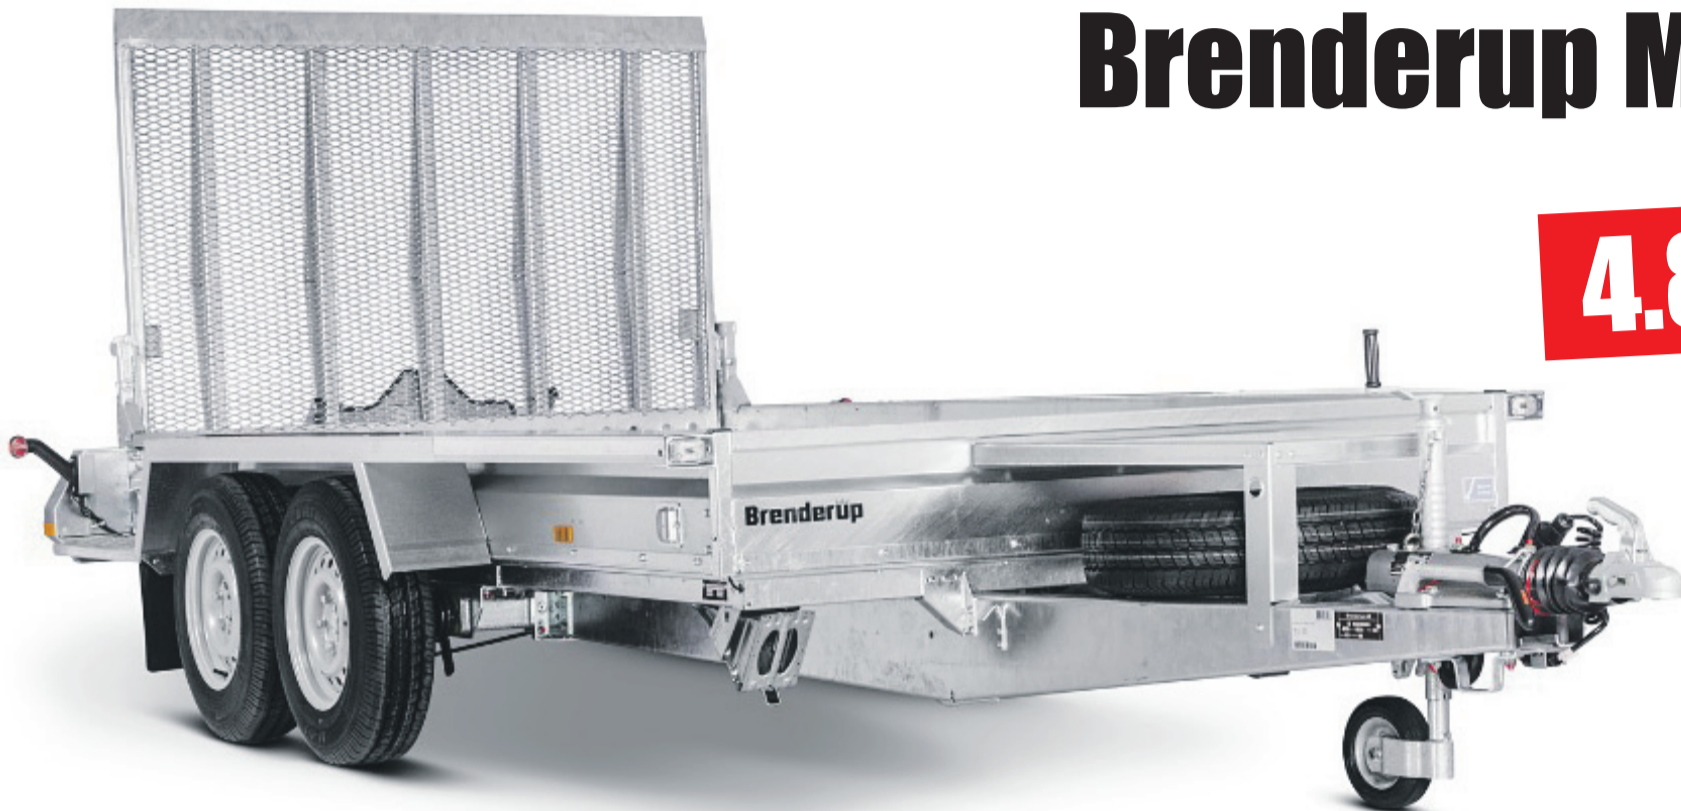

## Brenderup MT 3080

**4.890,- €**

Innenlänge: 308 cm  
Innenbreite: 152 cm  
zul. Gesamtgewicht: 2.700 kg  
Eigengewicht: 650 kg

inklusive Vorracht,  
Fahrzeugpapiere und Stützrad

## Brenderup BT 4260

- Unterlegkeile
- starkes Stützrad
- Seitenwände und Eckkrungen abnehmbar
- Kabel-Fernbedienung mit Magnethalter
- elektrische Hydraulikpumpe mit Batterie

**5.090,- €**

inklusive Vorracht  
und Fahrzeugpapiere

Innenlänge: 259 cm  
Innenbreite: 143 cm  
Seitenhöhe: 35 cm  
zul. Gesamtgewicht: 2.500 kg  
Eigengewicht: 514 kg

**ROSENKRANZ**  
**automobile**

**Tel. 0172 8410317**